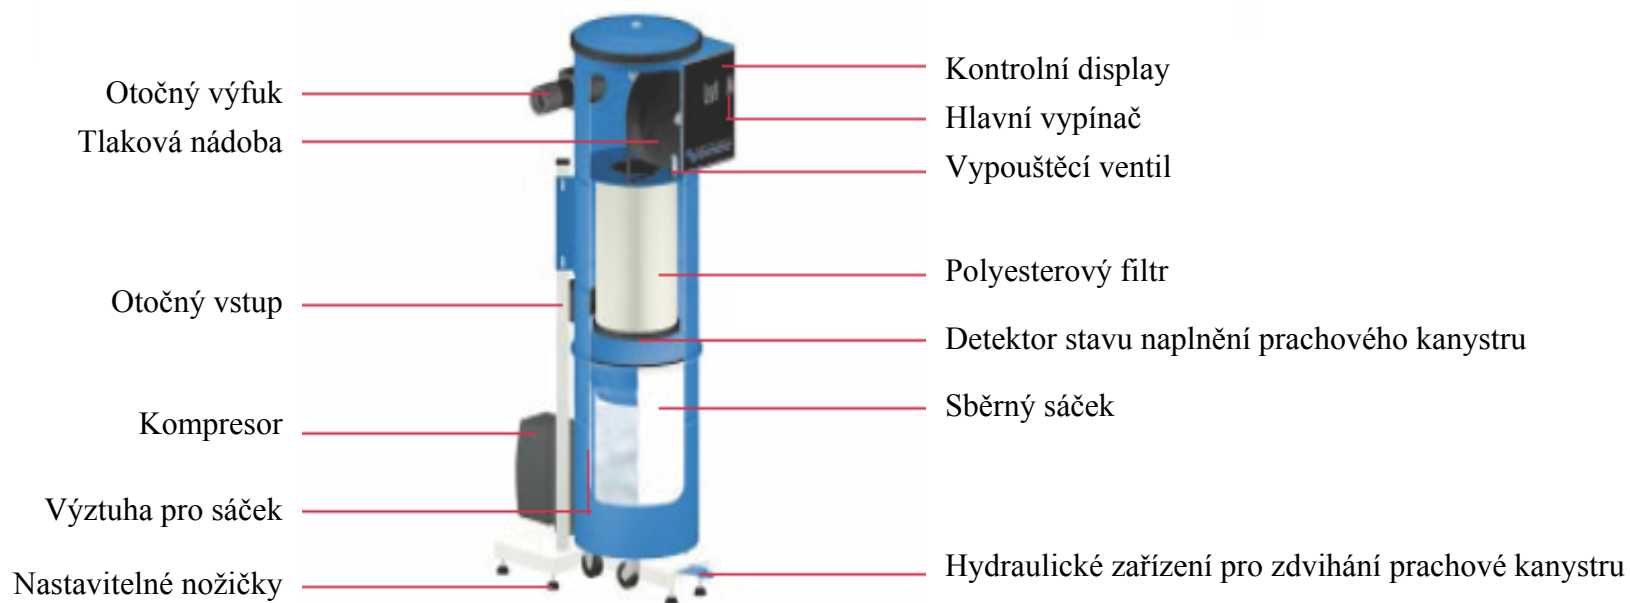

Centrální vysavače

SEPARÁTOR Y LT s Control panelem

Technické parametry

BEAM
CENTRÁLNÍ VYSAVAČE

SEPARÁTORY LT s Control panelem

Separátory řady LT – s Control panelem jsou dodávány bez nebo s automatickým čištěním. Separátory vybavené touto technologií udržují plochu filtru bez prachových částic profukováním tlakovým vzduchem v předem naprogramovaných cyklech.

Separátory řady LT – s Control panelem jsou vybaveny elektronickým kontrolním systémem s výstupem na displej, který je umístěn v jakékoliv vzdálené místnosti (kancelář, kontrolní sekce apod.) a sleduje zaplnění kanystru, stupeň zanesení filtru, pracovní podtlak a další údaje.

Typy a technické parametry Separátorů LT s Control panelem	bez samočisticího systému		se samočisticím systémem	
	Ci090 LT 90/B	Ci150 LT 150/B	Ci090A LT 90/B AUP	Ci150A LT 150/B AUP
Filtrační plocha (m ²)	5	7,3	5	7,3
Filtr – materiál (-)	polyester	polyester	polyester	polyester
Kapacita kanystru (l)	90	150	90	150
Hmotnost (kg)	70	96	88	110
Výška (mm)	1750	1750	1750	1750
Průměr (mm)	460	560	460	560
Šířka s nosným rámem (mm)	550	580	550	580
Hloubka s nosným rámem (mm)	850	850	850	850
Průměr výfuku a sání (mm)	80	100	80	100